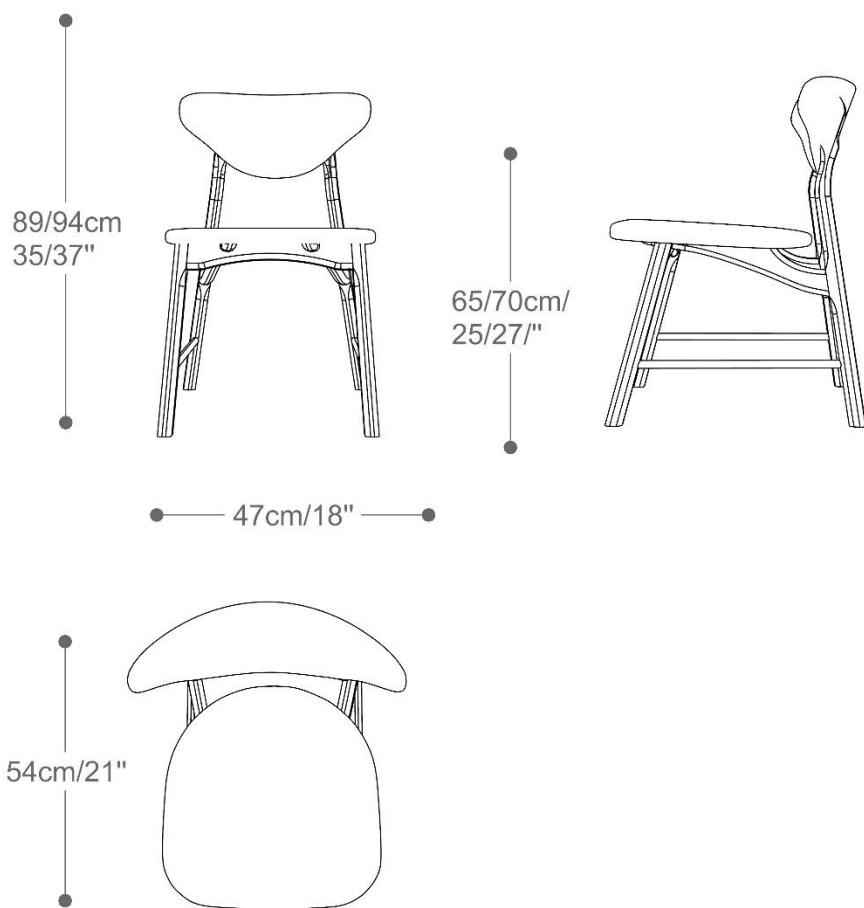

CADEIRA
COLONIA

BRETON

As linhas curvas da Cadeira Colônia trazem a sensação de movimento e fluidez. A beleza e suavidade de suas formas contrastam com a estrutura de madeira que transmite a sensação de vivacidade e robustez.

CADEIRA
COLONIA

BRETON

Cadeira Colonia

CADEIRA
COLONIA

BRETON

Diferenciais:

- Estrutura em madeira maciça;
- Encosto e assento em multilaminado moldado.

CADEIRA
COLONIA

BRETON

 Concha de assento e encosto em multilaminado moldado. Estrutura em madeira maciça. Medidas especiais não disponíveis.

Medidas podem apresentar leves variações. Nos reservamos o direito de efetuar essas alterações em consulta prévia.

CADEIRA
COLONIA

BRETON